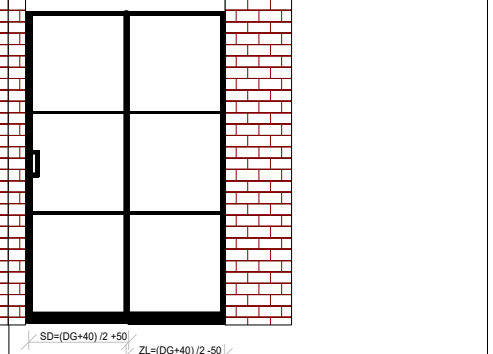

Vooraanzicht plafondmontage

Vooraanzicht wandmontage

Doorsnede plafondmontage

Doorsnede wandmontage Dubbele Schuifdeur

Enkele schuifdeur

Schuifdeuren met ZL

Schuifdeur met ZL

Staal

BETAALBAAR DESIGN

ProjectnSchuifdeuren algemeen

Datum: 28-07-2023

Schaal 1 : 6

Staal, Mercuriusweg 8, 3771 NC Barneveld, 0342-221144, info@staalo.nl. Tekenaar: Rico Doppenberg

DG = Dagmaat, SD = Schuifdeur, ZL = Zijlicht