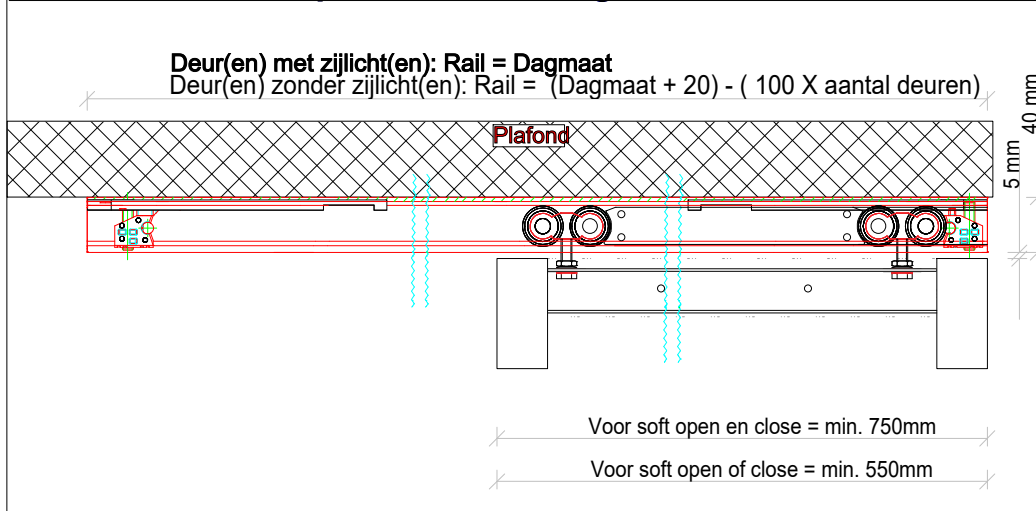

Vooraanzicht plafondmontage

Vooraanzicht wandmontage

Doorsnede plafondmontage

Doorsnede wandmontage Dubbele Schuifdeur

Enkele schuifdeur

Schuifdeuren met ZL

Schuifdeur met ZL

Staal

BETAALBAAR DESIGN

ProjectnSchuifdeuren algemeen

Datum: 28-07-2023

Schaal 1 : 6

Staal, Mercuriusweg 8, 3771 NC Barneveld, 0342-221144, info@staalo.nl. Tekenaar: Rico Doppenberg

DG = Dagmaat, SD = Schuifdeur, ZL = Zijlicht