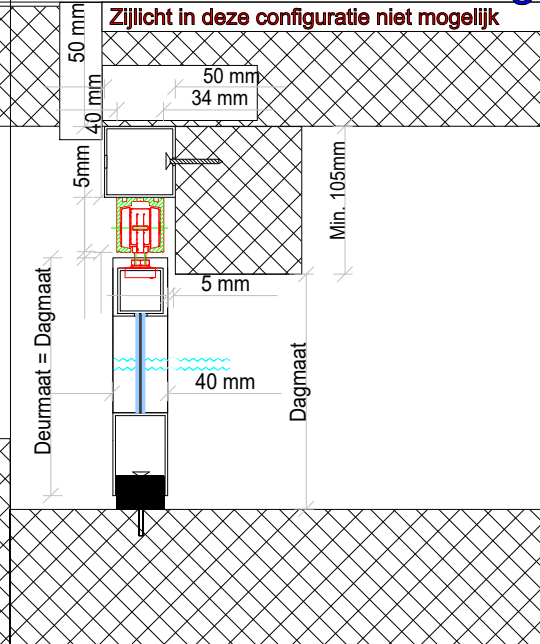

Vooraanzicht plafondmontage

Vooraanzicht wandmontage

Doorsnede plafondmontage

Doorsnede wandmontage Dubbele Schuifdeur

Enkele schuifdeur

Schuifdeuren met ZL

Schuifdeur met ZL

Staal

BETAALBAAR DESIGN

ProjectnSchuifdeuren algemeen

Datum: 28-07-2023

Schaal 1 : 6

Staal, Mercuriusweg 8, 3771 NC Barneveld, 0342-221144, info@staalo.nl. Tekenaar: Rico Doppenberg

DG = Dagmaat, SD = Schuifdeur, ZL = Zijlicht