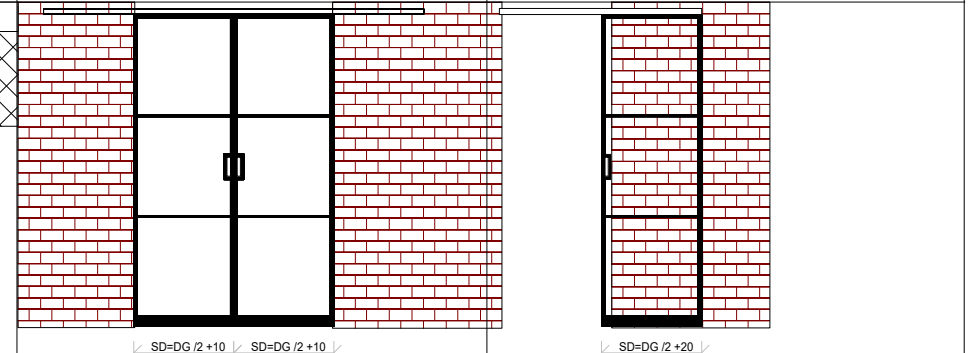

Vooraanzicht plafondmontage

Vooraanzicht wandmontage

Doorsnede plafondmontage

Doorsnede wandmontage Dubbele Schuifdeur

Enkele schuifdeur

Schuifdeuren met ZL

Schuifdeur met ZL

Staal

BETAALBAAR DESIGN

ProjectnSchuifdeuren algemeen

Datum: 28-07-2023

Schaal 1 : 6

Staal, Mercuriusweg 8, 3771 NC Barneveld, 0342-221144, info@staalo.nl. Tekenaar: Rico Doppenberg

DG = Dagmaat, SD = Schuifdeur, ZL = Zijlicht