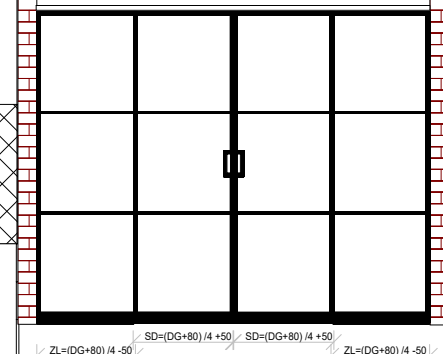

Vooraanzicht plafondmontage

Vooraanzicht wandmontage

Doorsnede plafondmontage

Doorsnede wandmontage Dubbele Schuifdeur

Enkele schuifdeur

Schuifdeuren met ZL

Schuifdeur met ZL

Staal

BETAALBAAR DESIGN

ProjectnSchuifdeuren algemeen

Datum: 28-07-2023

Schaal 1 : 6

Staal, Mercuriusweg 8, 3771 NC Barneveld, 0342-221144, info@staalo.nl. Tekenaar: Rico Doppenberg

DG = Dagmaat, SD = Schuifdeur, ZL = Zijlicht