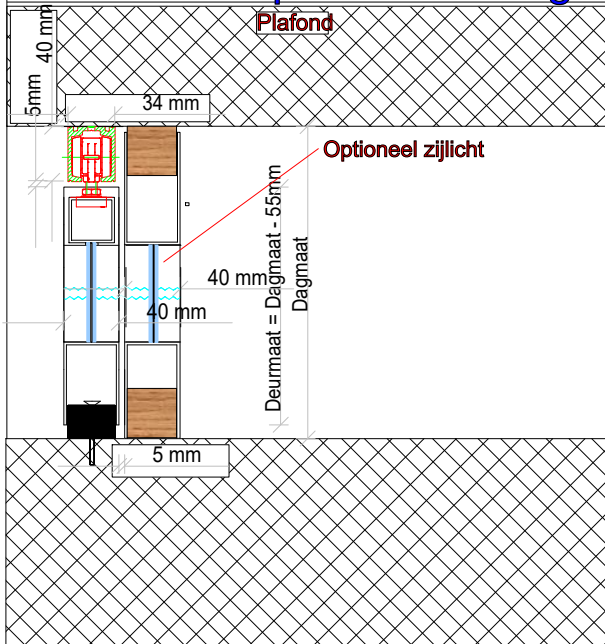

Vooraanzicht plafondmontage

Vooraanzicht wandmontage

Doorsnede plafondmontage

Doorsnede wandmontage Dubbele Schuifdeur

Enkele schuifdeur

Schuifdeuren met ZL

Schuifdeur met ZL

Staal

BETAALBAAR DESIGN

ProjectnSchuifdeuren algemeen

Datum: 28-07-2023

Schaal 1 : 6

Staal, Mercuriusweg 8, 3771 NC Barneveld, 0342-221144, info@staalo.nl. Tekenaar: Rico Doppenberg

DG = Dagmaat, SD = Schuifdeur, ZL = Zijlicht