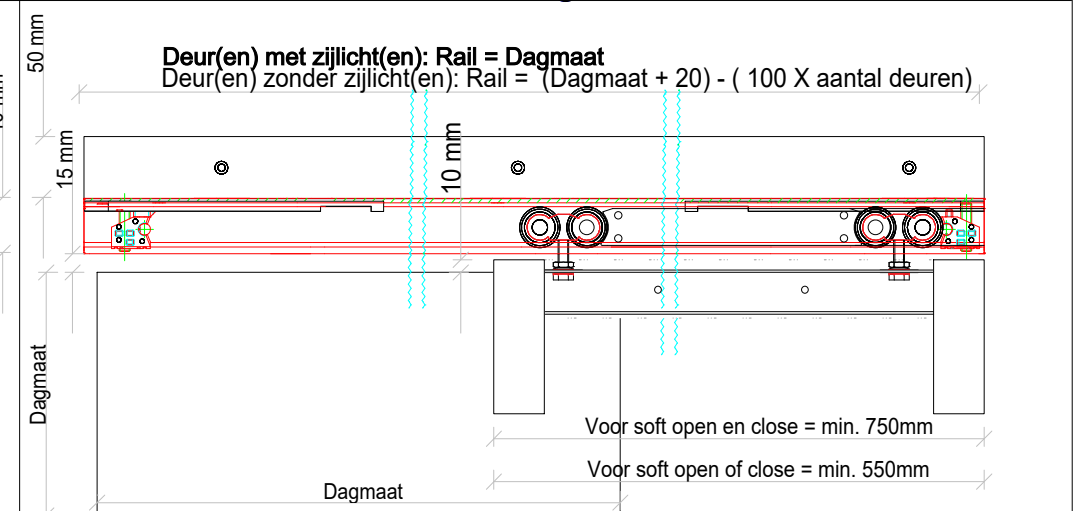

Vooraanzicht plafondmontage

Vooraanzicht wandmontage

Doorsnede plafondmontage

Doorsnede wandmontage Dubbele Schuifdeur

Enkele schuifdeur

Schuifdeuren met ZL

Schuifdeur met ZL

Staal

BETAALBAAR DESIGN

ProjectnSchuifdeuren algemeen

Datum: 28-07-2023

Schaal 1 : 6

Staal, Mercuriusweg 8, 3771 NC Barneveld, 0342-221144, info@staalo.nl. Tekenaar: Rico Doppenberg

DG = Dagmaat, SD = Schuifdeur, ZL = Zijlicht