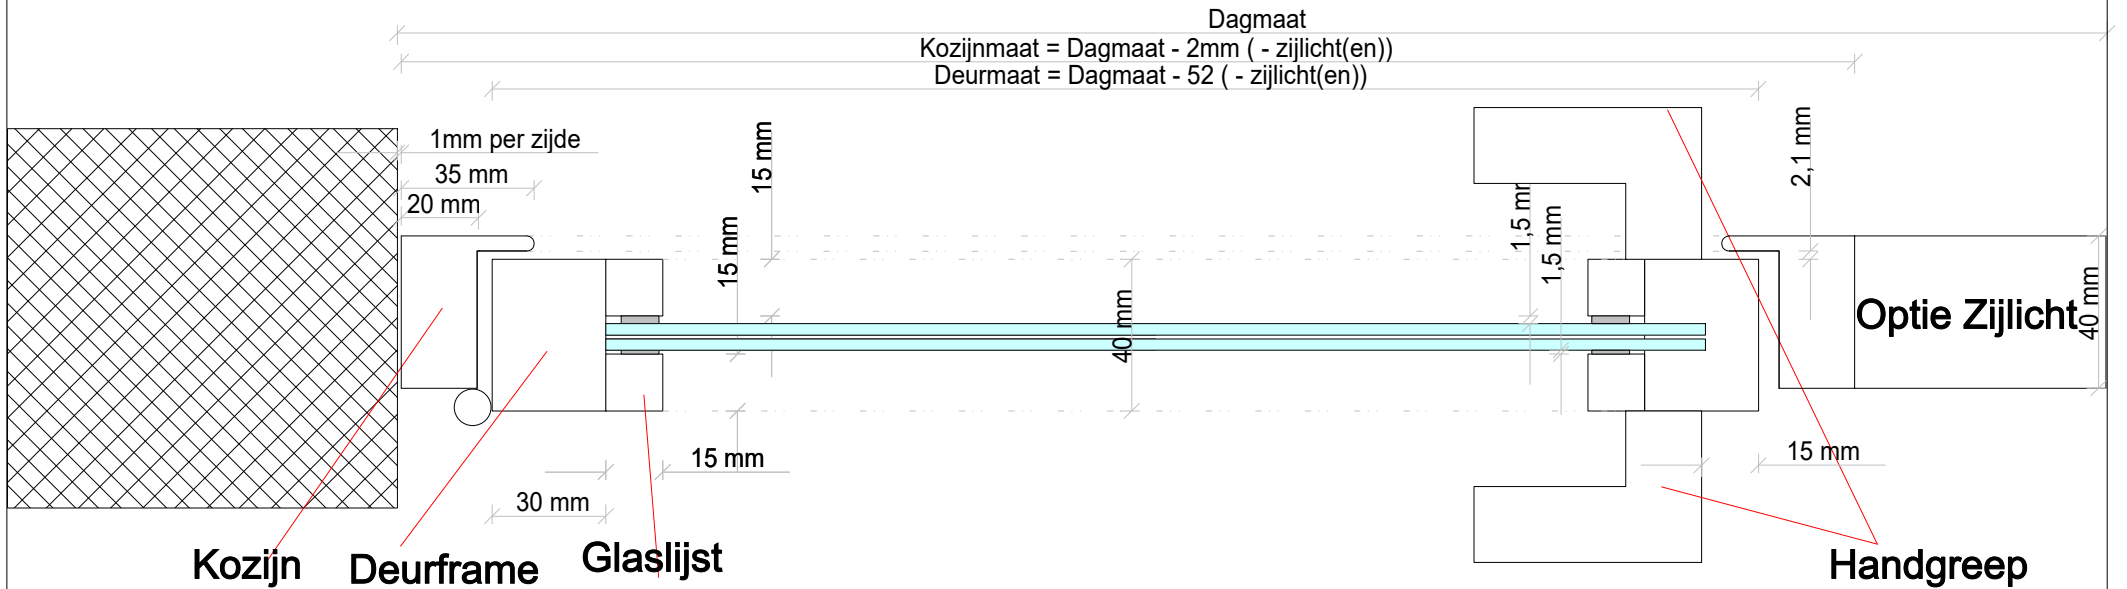

Doorsnede - Paumelle deur

Bovenzijde kozijn